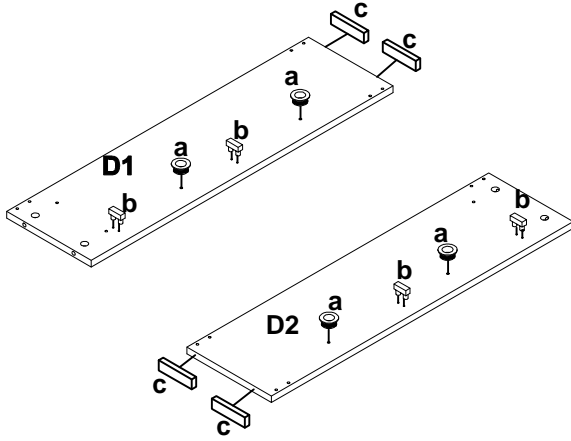

Schuhschrank "Braso"
Montageanleitung
Instruction manual

VCM Morgenthaler GmbH
D-79346 Endingen am Kaiserstuhl
service@vcm-gruppe.de
www.vcm-gruppe.de

A  x2		B  x1		C  x1		D1  x1			
D2  x1		E1  x1		F  x2		G  x2			
		E2  x2							
H  x2		I  x2		J  x1		K1  x1			
K2  x1		L  x1		M  x1		N  x1			
a	x4	b	x4	c	x4	d	x22	e1	x20
									
e2	x2	f	x6	g	x29	h	x1	i	x2
		 Ø4x35mm		 Ø4x12mm					
j	x2	k	x6	l	x3	m	x4	n	x2
									
o	x4								
 Ø7x40mm									

01

a	x4	b	x4	c	x4

02

d	x8	e1	x8

03

d	x8	e1	x8

04

o	x4	g	x1	h	x1
Ø7x40mm		Ø4x12mm			

08

x2

g	x4
	
Ø4x12mm	

09

g	x4	m	x4
			
Ø4x12mm			

10

g	x4
	
Ø4x12mm	

11

17

f	x2
Ø4x35	

18