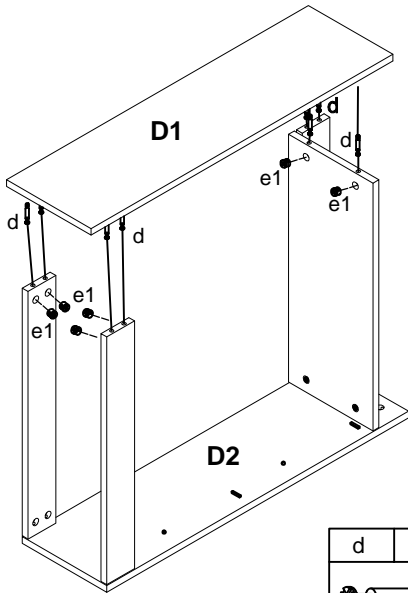

Schuhschrank "Braso"
Montageanleitung
Instruction manual

VCM Morgenthaler GmbH
D-79346 Endingen am Kaiserstuhl
service@vcm-gruppe.de
www.vcm-gruppe.de

A  x2		B  x1		C  x1		D1  x1			
D2  x1		E1  x1		F  x2		G  x2			
		E2  x2							
H  x2		I  x2		J  x1		K1  x1			
K2  x1		L  x1		M  x1		N  x1			
a	x4	b	x4	c	x4	d	x22	e1	x20
									
e2	x2	f	x6	g	x29	h	x1	i	x2
		 Ø4x35mm		 Ø4x12mm					
j	x2	k	x6	l	x3	m	x4	n	x2
									
o	x4								
 Ø7x40mm									

01

a	x4	b	x4	c	x4

02

d	x8	e1	x8

03

d	x8	e1	x8

04

o	x4	g	x1	h	x1
Ø7x40mm		Ø4x12mm			

08

x2

g	x4
	
Ø4x12mm	

09

g	x4	m	x4
			
Ø4x12mm			

10

g	x4
	
Ø4x12mm	

11

17

f	x2
Ø4x35	

18