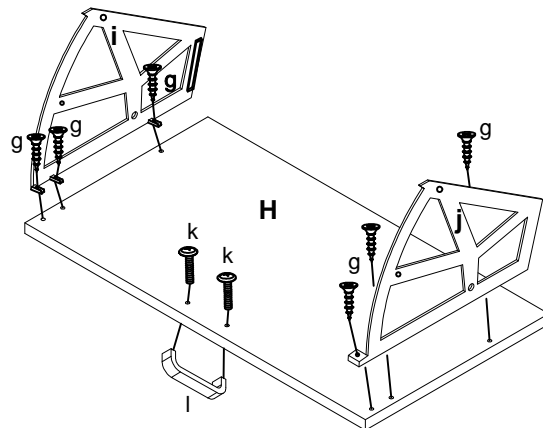

Schuhschrank "Braso"
Montageanleitung
Instruction manual

VCM Morgenthaler GmbH
D-79346 Endingen am Kaiserstuhl
service@vcm-gruppe.de
www.vcm-gruppe.de

A  x2		B  x1		C  x1		D1  x1			
D2  x1		E1  x1		F  x2		G  x2			
		E2  x2							
H  x2		I  x2		J  x1		K1  x1			
K2  x1		L  x1		M  x1		N  x1			
a	x4	b	x4	c	x4	d	x22	e1	x20
									
e2	x2	f	x6	g	x29	h	x1	i	x2
		 Ø4x35mm		 Ø4x12mm					
j	x2	k	x6	l	x3	m	x4	n	x2
									
o	x4								
 Ø7x40mm									

01

a	x4	b	x4	c	x4

02

d	x8	e1	x8

03

d	x8	e1	x8

04

o	x4	g	x1	h	x1
Ø7x40mm		Ø4x12mm			

05

d	x4
e1	x4

06

x2

g	x12	i	x2	j	x2	k	x4	l	x2
Ø4x12mm									

07

x2

g	x4
	
Ø4x12mm	

08

x2

g	x4
	
Ø4x12mm	

09

g	x4	m	x4
			
Ø4x12mm			

10

g	x4
	
Ø4x12mm	

11