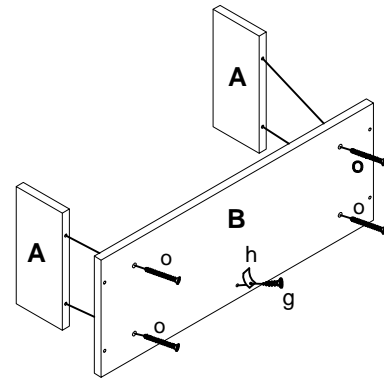

Schuhschrank "Braso"
Montageanleitung
Instruction manual

VCM Morgenthaler GmbH
D-79346 Endingen am Kaiserstuhl
service@vcm-gruppe.de
www.vcm-gruppe.de

A  x2		B  x1		C  x1		D1  x1			
D2  x1		E1  x1		F  x2		G  x2			
		E2  x2							
H  x2		I  x2		J  x1		K1  x1			
K2  x1		L  x1		M  x1		N  x1			
a	x4	b	x4	c	x4	d	x22	e1	x20
									
e2	x2	f	x6	g	x29	h	x1	i	x2
		 Ø4x35mm		 Ø4x12mm					
j	x2	k	x6	l	x3	m	x4	n	x2
									
o	x4								
 Ø7x40mm									

01

a	x4	b	x4	c	x4

02

d	x8	e1	x8

03

d	x8	e1	x8

04

o	x4	g	x1	h	x1
Ø7x40mm		Ø4x12mm			