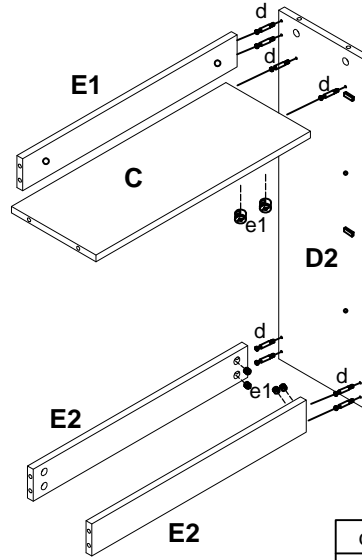

Schuhschrank "Braso"
Montageanleitung
Instruction manual

VCM Morgenthaler GmbH
D-79346 Endingen am Kaiserstuhl
service@vcm-gruppe.de
www.vcm-gruppe.de

A  x2		B  x1		C  x1		D1  x1			
D2  x1		E1  x1		F  x2		G  x2			
		E2  x2							
H  x2		I  x2		J  x1		K1  x1			
K2  x1		L  x1		M  x1		N  x1			
a	x4	b	x4	c	x4	d	x22	e1	x20
									
e2	x2	f	x6	g	x29	h	x1	i	x2
		 Ø4x35mm		 Ø4x12mm					
j	x2	k	x6	l	x3	m	x4	n	x2
									
o	x4								
 Ø7x40mm									

01

a	x4	b	x4	c	x4

02

d	x8	e1	x8

03

d	x8	e1	x8

04

o	x4	g	x1	h	x1
Ø7x40mm		Ø4x12mm			

08

x2

g	x4
	
Ø4x12mm	

09

g	x4	m	x4
			
Ø4x12mm			

10

g	x4
	
Ø4x12mm	

11

17

f	x2
Ø4x35	

18