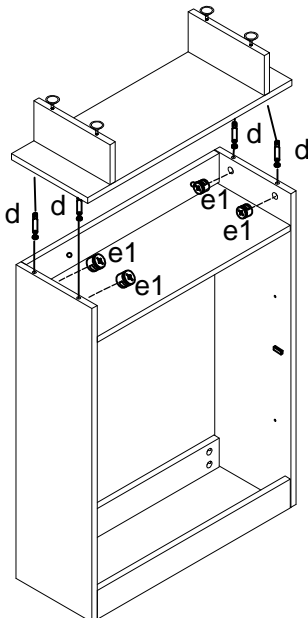

Schuhschrank "Braso"
Montageanleitung
Instruction manual

VCM Morgenthaler GmbH
D-79346 Endingen am Kaiserstuhl
service@vcm-gruppe.de
www.vcm-gruppe.de

A  x2		B  x1		C  x1		D1  x1			
D2  x1		E1  x1		F  x2		G  x2			
		E2  x2							
H  x2		I  x2		J  x1		K1  x1			
K2  x1		L  x1		M  x1		N  x1			
a	x4	b	x4	c	x4	d	x22	e1	x20
									
e2	x2	f	x6	g	x29	h	x1	i	x2
		 Ø4x35mm		 Ø4x12mm					
j	x2	k	x6	l	x3	m	x4	n	x2
									
o	x4								
 Ø7x40mm									

01

a	x4	b	x4	c	x4

02

d	x8	e1	x8

03

d	x8	e1	x8

04

o	x4	g	x1	h	x1
Ø7x40mm		Ø4x12mm			

05

d	x4
e1	x4

06

x2

g	x12	i	x2	j	x2	k	x4	l	x2
Ø4x12mm									

07

x2

g	x4
	
Ø4x12mm	

17

f	x2
Ø4x35	

18